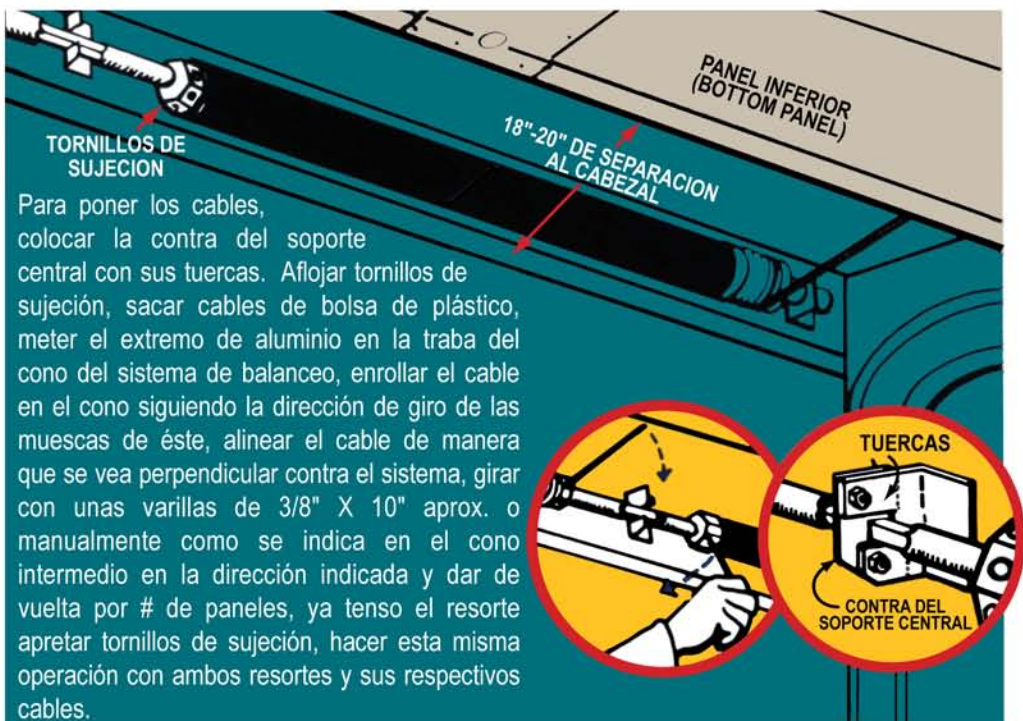

Colocar el ángulo de montaje que viene soldado con la guía recta en la esquina por dentro del poste de manera vertical, hacer lo mismo con la guía con radio.

Al terminar asegurarse de que exista paralelismo entre las guías a todo lo largo dentro de una tolerancia de $\pm 1/8$ \".

Después de que la puerta está instalada, colocar entre la guía y el ángulo de montaje los sellos laterales, entran a presión con una cuña de metal y un martillo, empezar desde abajo hacia arriba.

2 Sistema de Balanceo

Soldar o atornillar el soporte al ante-pecho como se muestra, y lo más cercano posible al techo. Medir la mitad de la longitud de la flecha del sistema de balanceo y quitar $5/8$ \", colocar izquierdo.

Repetir esta operación con el soporte derecho insertar flecha dentro del soporte y colocar una chaveta de cada lado y abrirlas.

6 Sencillos Pasos... y Listo!!!

3 Unión de Puerta en Guías

4 Tensión del Sistema de Balanceo