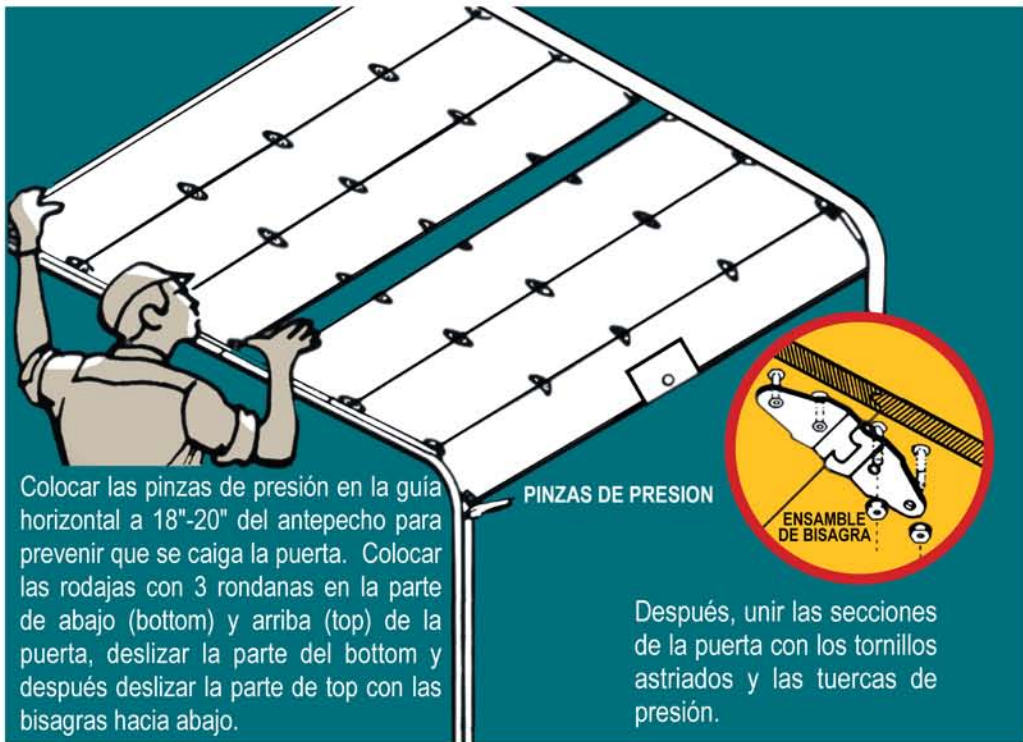

Colocar el ángulo de montaje que viene soldado con la guía recta en la esquina por dentro del poste de manera vertical, hacer lo mismo con la guía con radio.

Al terminar asegurarse de que exista paralelismo entre las guías a todo lo largo dentro de una tolerancia de $\pm 1/8$ \".

Después de que la puerta está instalada, colocar entre la guía y el ángulo de montaje los sellos laterales, entran a presión con una cuña de metal y un martillo, empezar desde abajo hacia arriba.

2 Sistema de Balanceo

Soldar o atornillar el soporte al ante-pecho como se muestra, y lo más cercano posible al techo. Medir la mitad de la longitud de la flecha del sistema de balanceo y quitar $5/8$ \", colocar izquierdo.

Repetir esta operación con el soporte derecho insertar flecha dentro del soporte y colocar una chaveta de cada lado y abrirlas.

6 Sencillos Pasos... y Listo!!!

3 Unión de Puerta en Guías

4 Tensión del Sistema de Balanceo